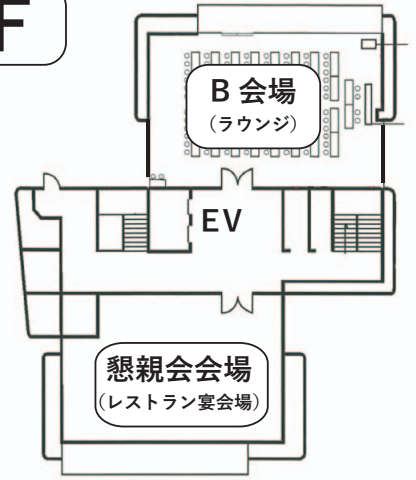

会場案内

1F

(2F・B会場,
3F・C会場
B2F・D会場へ)

埼玉県庁へ

県庁通り

浦和駅へ

2F

3F

B2F

4F