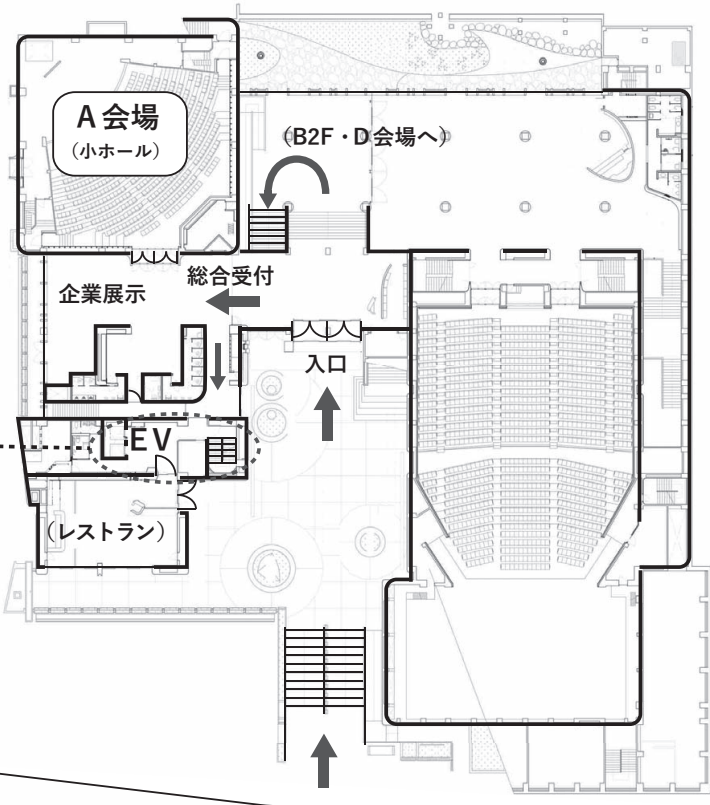

会場案内

1F

(2F・B会場,
3F・C会場
B2F・D会場へ)

埼玉県庁へ

県庁通り

浦和駅へ

2F

3F

B2F

4F