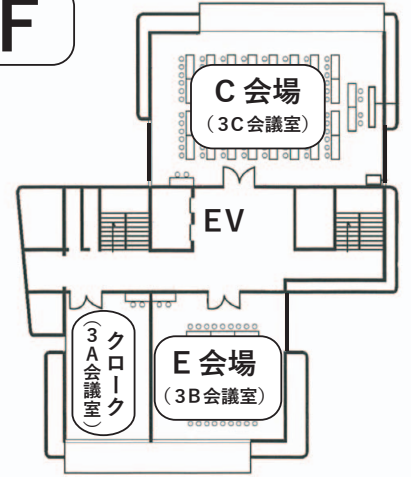

会場案内

1F

(2F・B会場,
3F・C会場
B2F・D会場へ)

埼玉県庁へ

県庁通り

浦和駅へ

2F

3F

B2F

4F