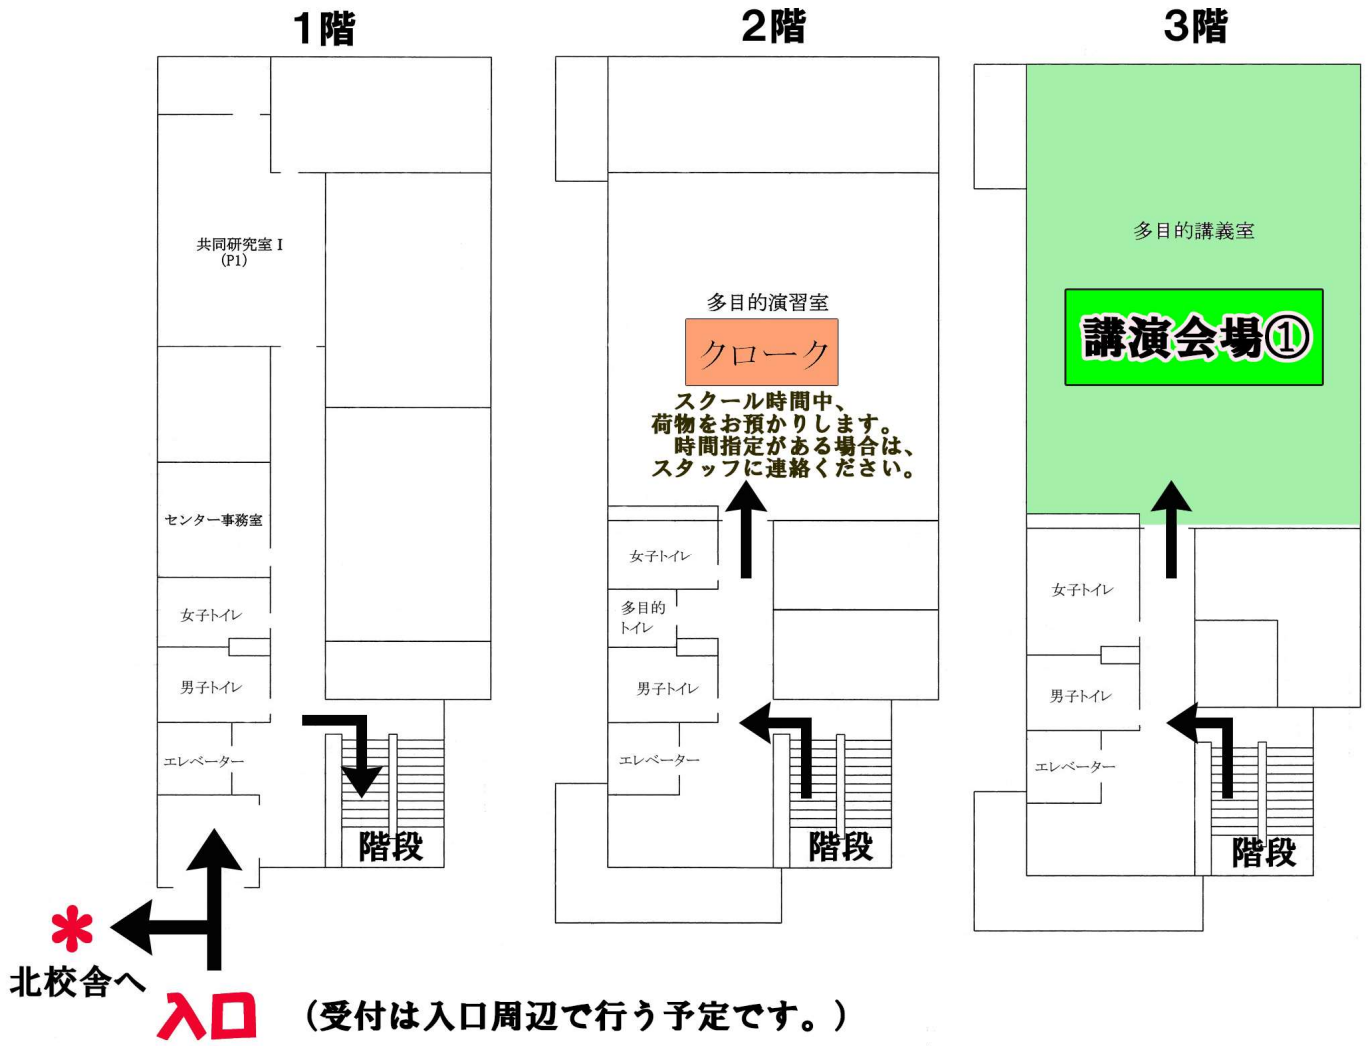

【信州大学医学部地域保健推進センター】

【信州大学医学部保健学科 北校舎】

* 旭総合研究棟へは、当日ご案内します。